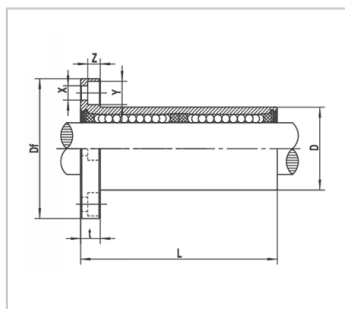

反向安装孔直线轴承

圆法兰LMF-RB系列-LMF30UU-RB|LMF30-A-RB|LMF30-RB

参数信息:

型号：

合成树脂保持器：	LMF30U U-RB
整体不锈钢保持器：	LMF30-A- RB
钢球列数：	6
重量 g：	470

主要尺寸和公差
(mm)：

dr：	30
公差：	0~-0.010
D：	45
公差：	0~-0.025
L：	64
公差：	+/-0.3

主要尺寸和公差
(mm) 法兰：

DF：	74
t：	10
DP：	60
X：	6.6
Y：	11
Z：	6.1
偏心(um)：	15

额定负荷：

C(N)：	1570
Co(N)：	2740
型号：	LMF30-R B