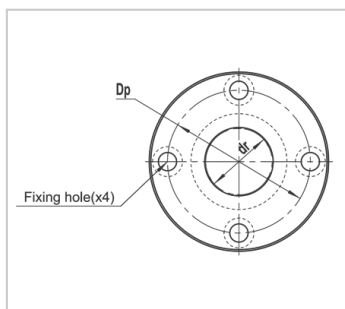

反向安装孔直线轴承

圆法兰LMF-RB系列-LMF30UU-RB|LMF30-A-RB|LMF30-RB

参数信息:

型号：

合成树脂保持器：	LMF30U U-RB
整体不锈钢保持器：	LMF30-A- RB
钢球列数：	6
重量 g：	470

主要尺寸和公差
(mm)：

dr：	30
公差：	0~-0.010
D：	45
公差：	0~-0.025
L：	64
公差：	+/-0.3

主要尺寸和公差
(mm) 法兰：

DF：	74
t：	10
DP：	60
X：	6.6
Y：	11
Z：	6.1
偏心(um)：	15

额定负荷：

C(N)：	1570
Co(N)：	2740
型号：	LMF30-R B