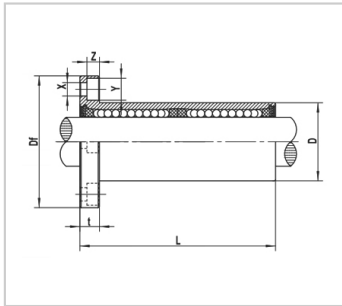

反向安装孔直线轴承

圆法兰LMF-L-RB系列-

参数信息:

: