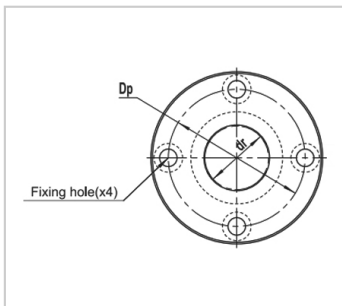

反向安装孔直线轴承

圆法兰LMF-L-RB系列-

参数信息:

: