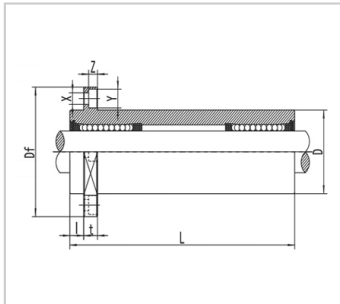

三倍加长型直线法兰

切边法兰LMH-E-TR系列-

参数信息:

: