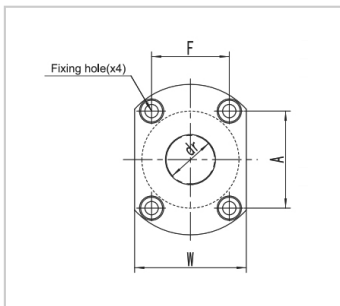

三倍加长型直线法兰

切边法兰LMH-E-TR系列-

参数信息:

: