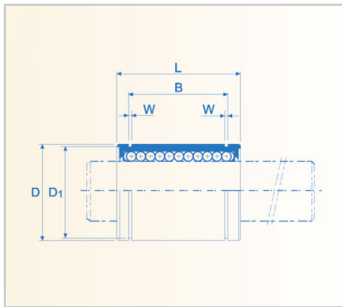

国标直线轴承

LM 系列-

参数信息:

: